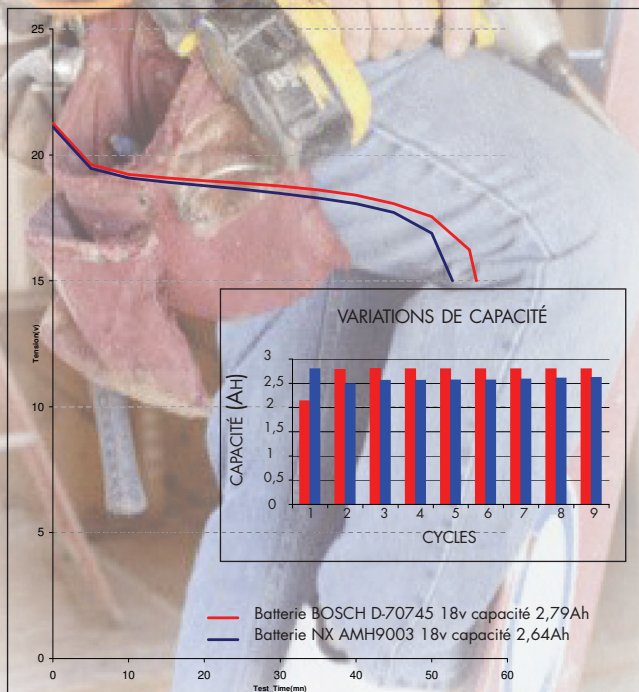

COURBES COMPARATIVES DE DÉCHARGE À 3A
BATTERIES DU GSR 18VE-2