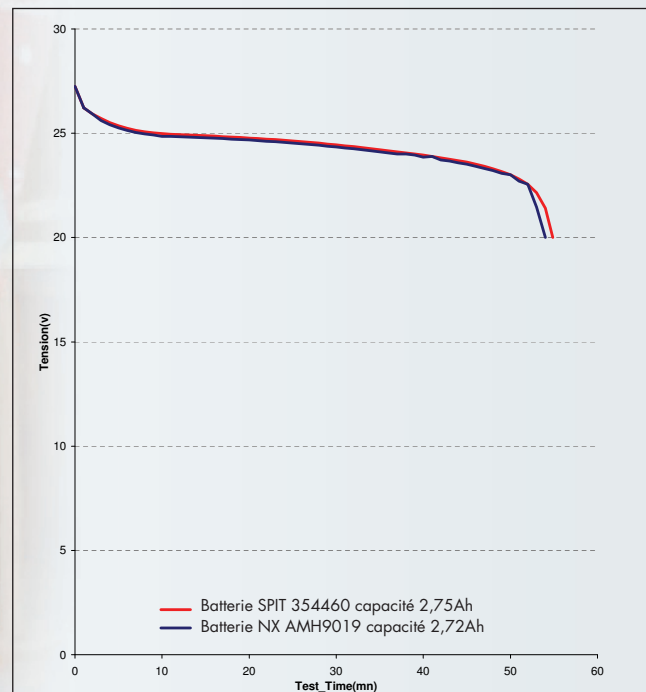

METABO  
MILWAUKEE  
NATIONAL  
PANASONIC

RYOBI  
SKIL  
SPIT  
WURTH

Référence	Désignation	Technologie	Marque outillage	Modèle principal
AMH9020	Batterie électroportatif 24V 2.5Ah	NiMh	Hitachi	DV24DV
AMH9019	Batterie électroportatif 24V 3Ah	NiMh	Spit et Bosch	327
AML9001	Batterie électroportatif 36V 2.6Ah	Lithium-Ion	Bosch	GBH 36 VF-Li
AMH9001	Batterie électroportatif 12V 2100mAh	NiMh	Bosch	GSR 12VES-2
AMH9014	Batterie électroportatif 14.4V 2.1Ah	NiMh	Bosch	GSR 14.4V VPE-2
AMH9011	Batterie électroportatif 14.4V 3Ah	NiMh	Makita	
AMH9007	Batterie électroportatif 12V 3Ah	NiMh	Dewalt	DCDK 12
AMH9012	Batterie électroportatif 24V 3.3Ah	NiMh	Makita	
AMH9016	Batterie électroportatif 14.4V 3Ah	NiMh	Hitachi	DV14DV
AMH9002	Batterie électroportatif 14.4V 2.2Ah	NiMh	Bosch	

COURBES COMPARATIVES DE DÉCHARGE À 3A  
BATTERIES DU GSR 18VE-2

COURBE COMPARATIVES DE DÉCHARGE À 3A  
BATTERIES DU SPIT327

Votre batterie est introuvable ? Nous reconditionnons votre batterie d'origine.  
APPELLEZ-NOUS POUR EN SAVOIR PLUS